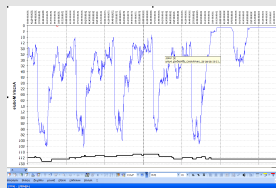

WORK REPORT

Module waakt over uw voertuigen

Actuele urenstanden opvragen

Realtime bruto en effectieve uren factureren

Serviceplanning op basis van actuele urenstanden

CREPA BV

Fleminglaan 5
2289 CP Rijswijk
Tel: 070-4135555