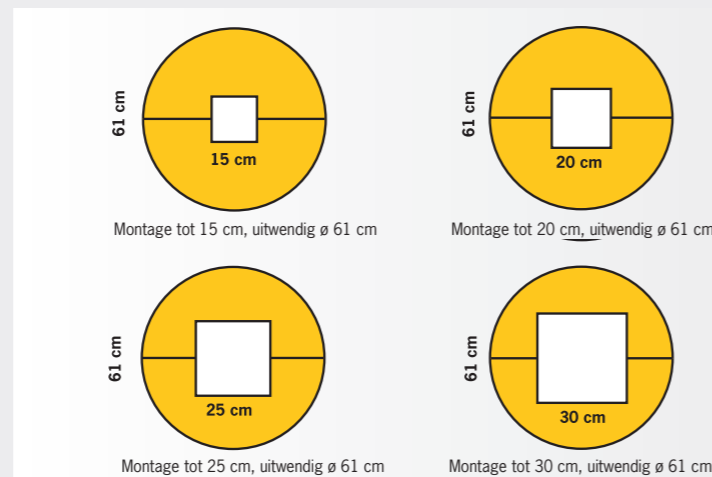

Sentry voor kolommen en pilaren

Jaarlijks wordt er in hallen en bedrijfsruimten heel wat schade door aanrijdingen veroorzaakt aan kolommen en pilaren. Met Sentry kolombeschermers kunt u deze vaak kostbare schade voorkomen en is de bestuurder door de eigenschappen van het product beter beveiligd tegen letsel.

Productspecificaties

- Alle Sentry kolombeschermers zijn 107 cm hoog.
- Geschikt voor vierkante en ronde kolommen, alsook stalen H-binten.
- Gewichten: 10 en 15 cm kern 10 kg; 20, 25 en 30 cm kern 31 kg; 35 en 40 cm kern 34 kg; 46 en 51 cm kern 41 kg.