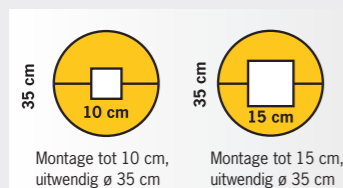

Productspecificaties

- Alle Sentry kolombeschermers zijn 107 cm hoog.
- Geschikt voor vierkante en ronde kolommen, alsook stalen H-binten.
- Gewichten: 10 en 15 cm kern 10 kg; 20, 25 en 30 cm kern 31 kg; 35 en 40 cm kern 34 kg; 46 en 51 cm kern 41 kg.