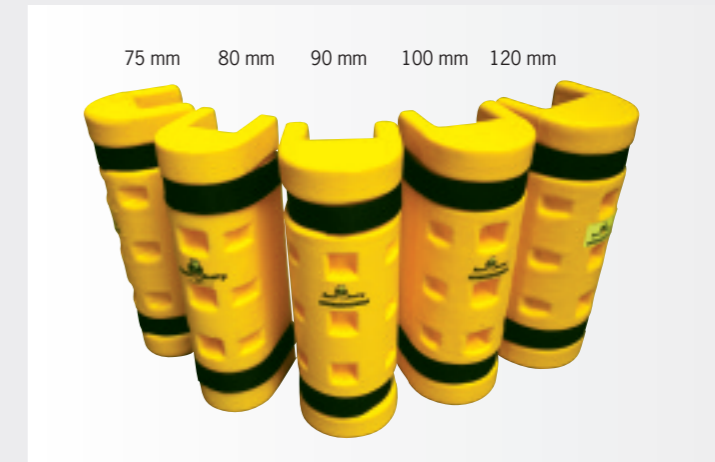

Productspecificaties

- Eenvoudig zonder gereedschap aan te brengen
- Veilige signaalgele kleur
- Toepasbaar in ruimtes tot 0° C
- Voordeliger dan vervanging van een staander

Sentry stellingbeschermers voor een effectieve schadepreventie.

Beschikbaar voor staanders met bovenstaande afmetingen. Hoogte 45 cm, stapelbaar. De 75 mm uitvoering (met 15 cm uitsnede) is geschikt voor toepassing op liggers.