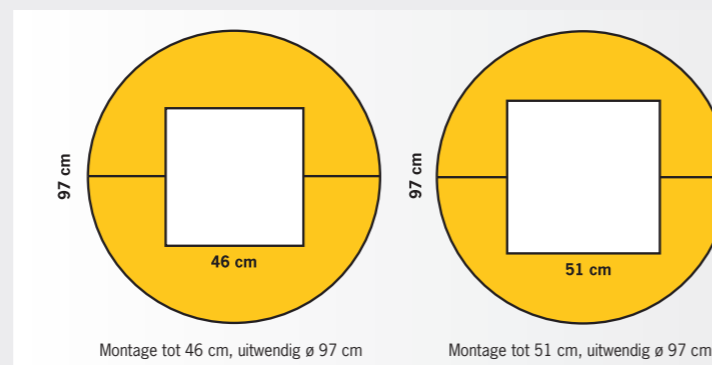

Sentry voor kolommen en pilaren

Jaarlijks wordt er in hallen en bedrijfsruimten heel wat schade door aanrijdingen veroorzaakt aan kolommen en pilaren. Met Sentry kolombeschermers kunt u deze vaak kostbare schade voorkomen en is de bestuurder door de eigenschappen van het product beter beveiligd tegen letsel.

Productspecificaties

- Alle Sentry kolombeschermers zijn 107 cm hoog.
- Geschikt voor vierkante en ronde kolommen, alsook stalen H-binten.
- Gewichten: 10 en 15 cm kern 10 kg; 20, 25 en 30 cm kern 31 kg; 35 en 40 cm kern 34 kg; 46 en 51 cm kern 41 kg.