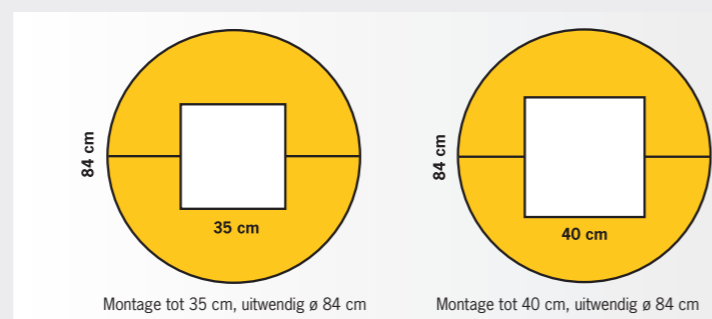

Sentry voor kolommen en pilaren

Jaarlijks wordt er in hallen en bedrijfsruimten heel wat schade door aanrijdingen veroorzaakt aan kolommen en pilaren. Met Sentry kolombeschermers kunt u deze vaak kostbare schade voorkomen en is de bestuurder door de eigenschappen van het product beter beveiligd tegen letsel.

Productspecificaties

- Alle Sentry kolombeschermers zijn 107 cm hoog.
- Geschikt voor vierkante en ronde kolommen, alsook stalen H-binten.
- Gewichten: 10 en 15 cm kern 10 kg; 20, 25 en 30 cm kern 31 kg; 35 en 40 cm kern 34 kg; 46 en 51 cm kern 41 kg.