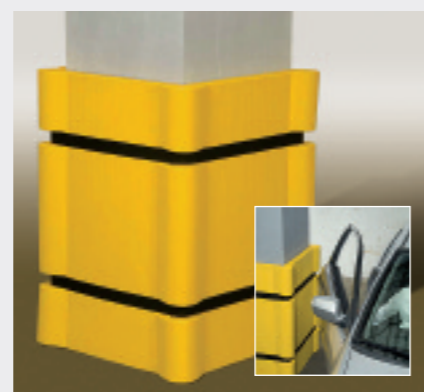

## Sentry voor bescherming van wandhoeken

Overal waar 90° wandhoeken moeten worden beschermd tegen aanrijdingen en schampen met voertuigen biedt Sentry een afdoende, veerkrachtige oplossing. Het is de enige hoekbeschermer die de muur effectief beschermt. Door toepassing van zacht EVA-materiaal wordt tevens schade aan het voertuig beperkt. Sentry hoekbeschermers worden succesvol toegepast in magazijnen, parkeergarages, distributiecentra en alle andere situaties waar wandhoeken bescherming nodig hebben.

### Productspecificaties

- Geschikt voor 90° hoeken.
- Stapelbare elementen van 107 cm hoog.
- Eenvoudige montage met bouten/schroeven of constructielijm.
- Extra te beveiligen door toepassing van verstevigingsbanden aan te brengen in de uitsparingen.
- Veilige, signaalgele kleur

## Sentry voor extra grote pilaren

Overal waar grote pilaren tegen aanrijdingen moeten worden beschermd, biedt Sentry een eenvoudige en veilige oplossing. Het sterke materiaal beschermt de pilaar en voorkomt krassen en deukjes aan het voertuig.

### Productspecificaties

- Geschikt voor 60 x 60 cm pilaren.
- Ook verkrijgbaar voor grotere afmetingen en rechte hoeken.
- Dikte 5 cm, hoogte 107 cm, stapelbaar.
- Zonder gereedschap eenvoudig te monteren.
- Voor extra veiligheid is mechanische montage mogelijk.
- Veilige, signaalgele kleur