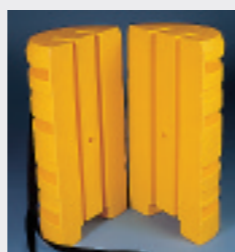

Sentry voor kolommen en pilaren

Jaarlijks wordt er in hallen en bedrijfsruimten heel wat schade door aanrijdingen veroorzaakt aan kolommen en pilaren. Met Sentry kolombeschermers kunt u deze vaak kostbare schade voorkomen en is de bestuurder door de eigenschappen van het product beter beveiligd tegen letsel.